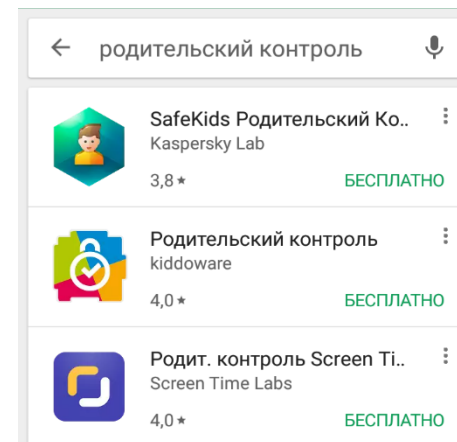

## *Вы спокойны, потому что дети всегда в поле зрения*

- Вы всегда знаете, где находится ваш ребенок.
- Вы можете отслеживать местоположение ребенка в онлайн-режиме со своего мобильного устройства или компьютера.
- Ваше важное сообщение дети никогда не пропустят, потому что оно будет автоматически выведено на экран «детского» планшета или смартфона.

## «РОДИТЕЛЬСКИЙ КОНТРОЛЬ» ДЛЯ ОПЕРАЦИОННОЙ СИСТЕМЫ ANDROID

1. Открываем магазин приложений Play Market (Google Play)

2. В строке поиска вводим «Родительский контроль»