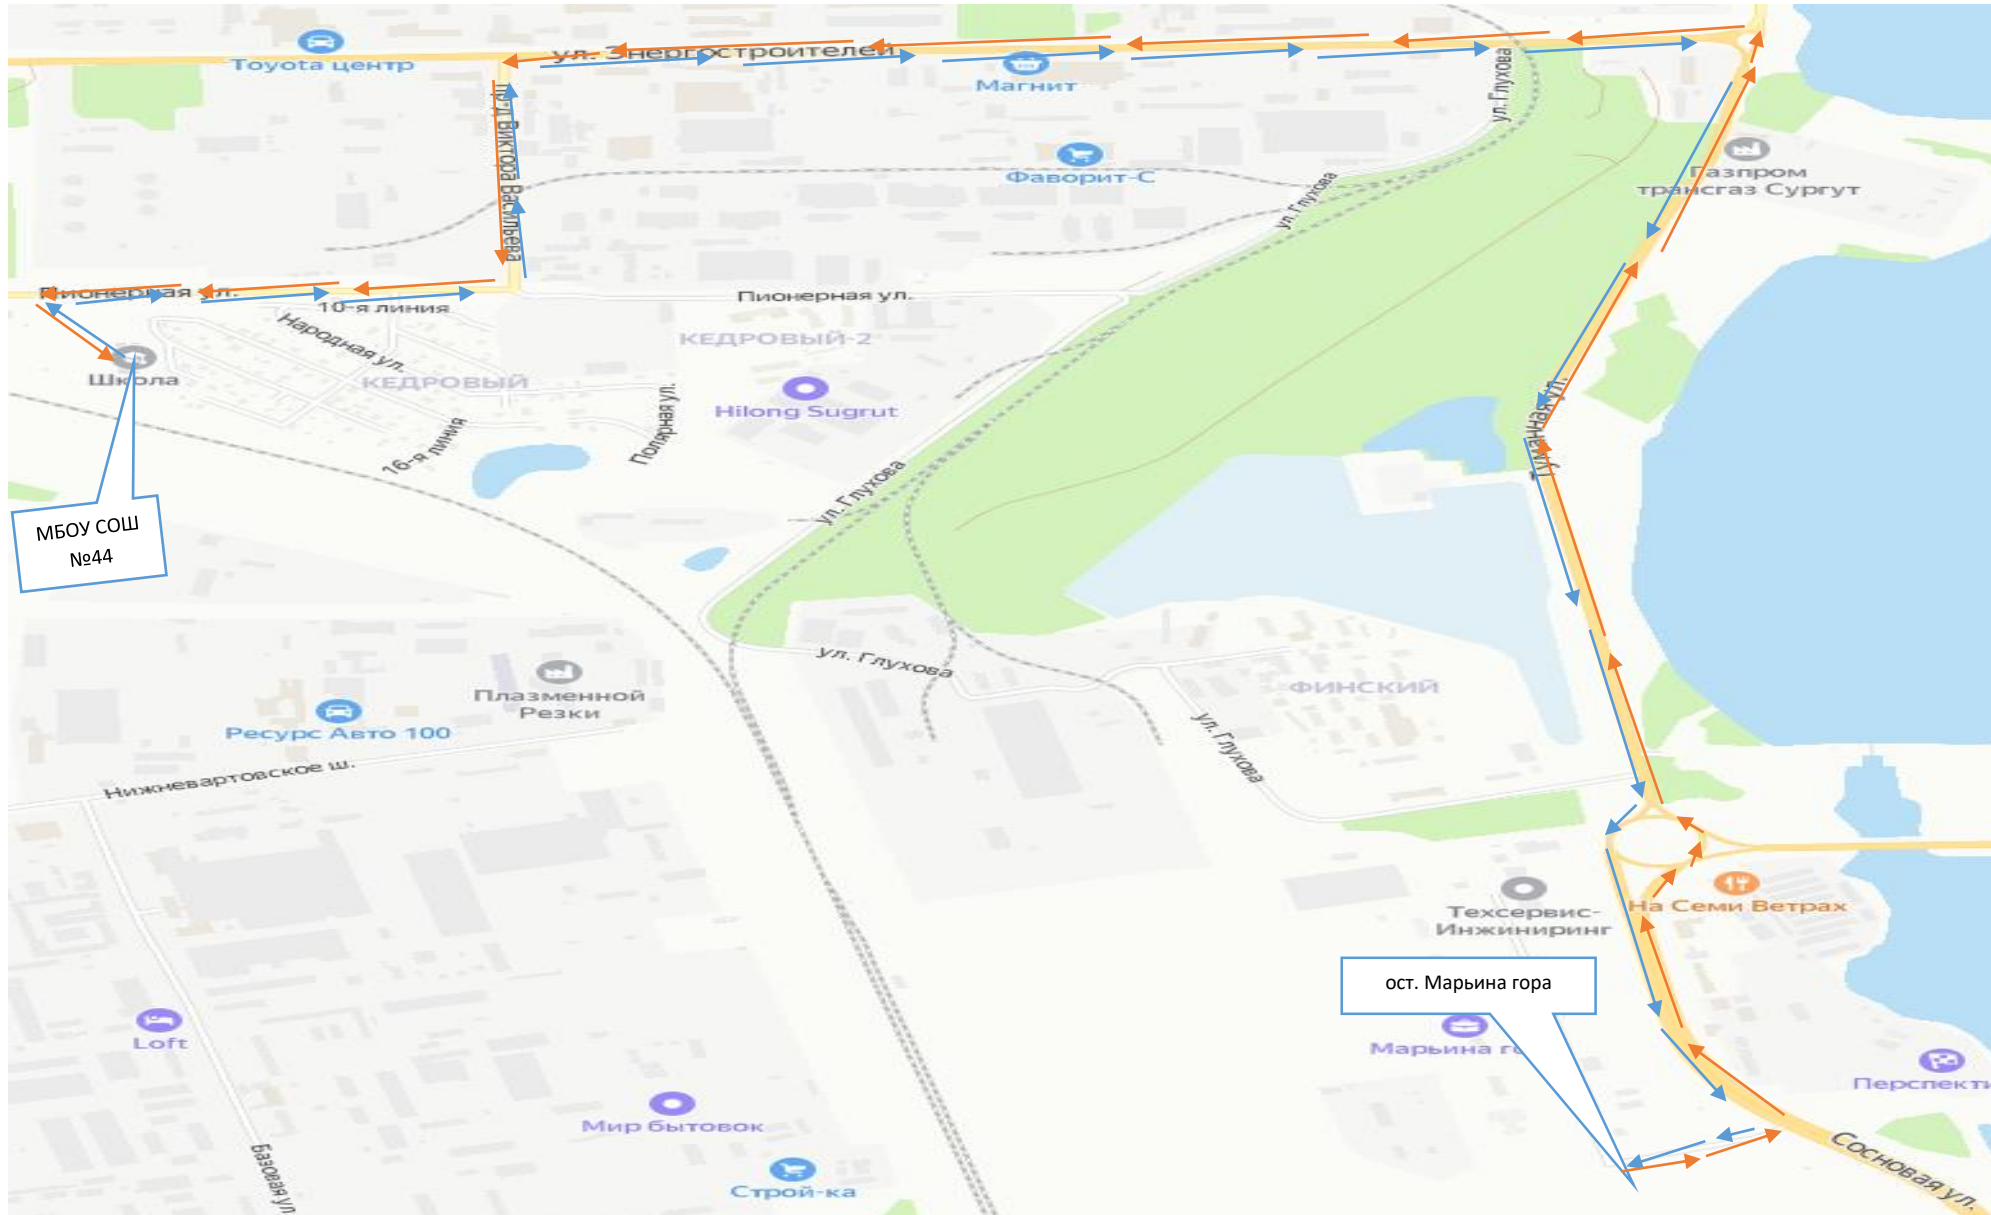

Маршрут движения школьного автобуса №1.

Маршрут №1: МБОУ СОШ №44 (ул. Пионерная, д.1) - Кооперативы «Хвойный, Искра, Здоровье» (ост «Проф-отель») - МБОУ СОШ №44 (ул. Пионерная, д.1)

туда (ост. магазин «Искра») →

← обратно (МБОУ СОШ №44) →

Маршрут движения школьного автобуса №2.

Маршрут №2: МБОУ СОШ №44 (ул. Пионерная, д.1) - Пос. Финский (ост. «Финский») - Пос. Кедровый-2 (ост. «Кедровый-2») - МБОУ СОШ №44 (ул. Пионерная, д.1)

Маршрут №3: МБОУ СОШ №44 (ул. Пионерная, д.1) – ЖК «Марьяна гора» (ост. Марьяна гора) – ЖК «Марьяна гора» (ост. Марьяна гора) – МБОУ СОШ №44 (ул. Пионерная, д.1)