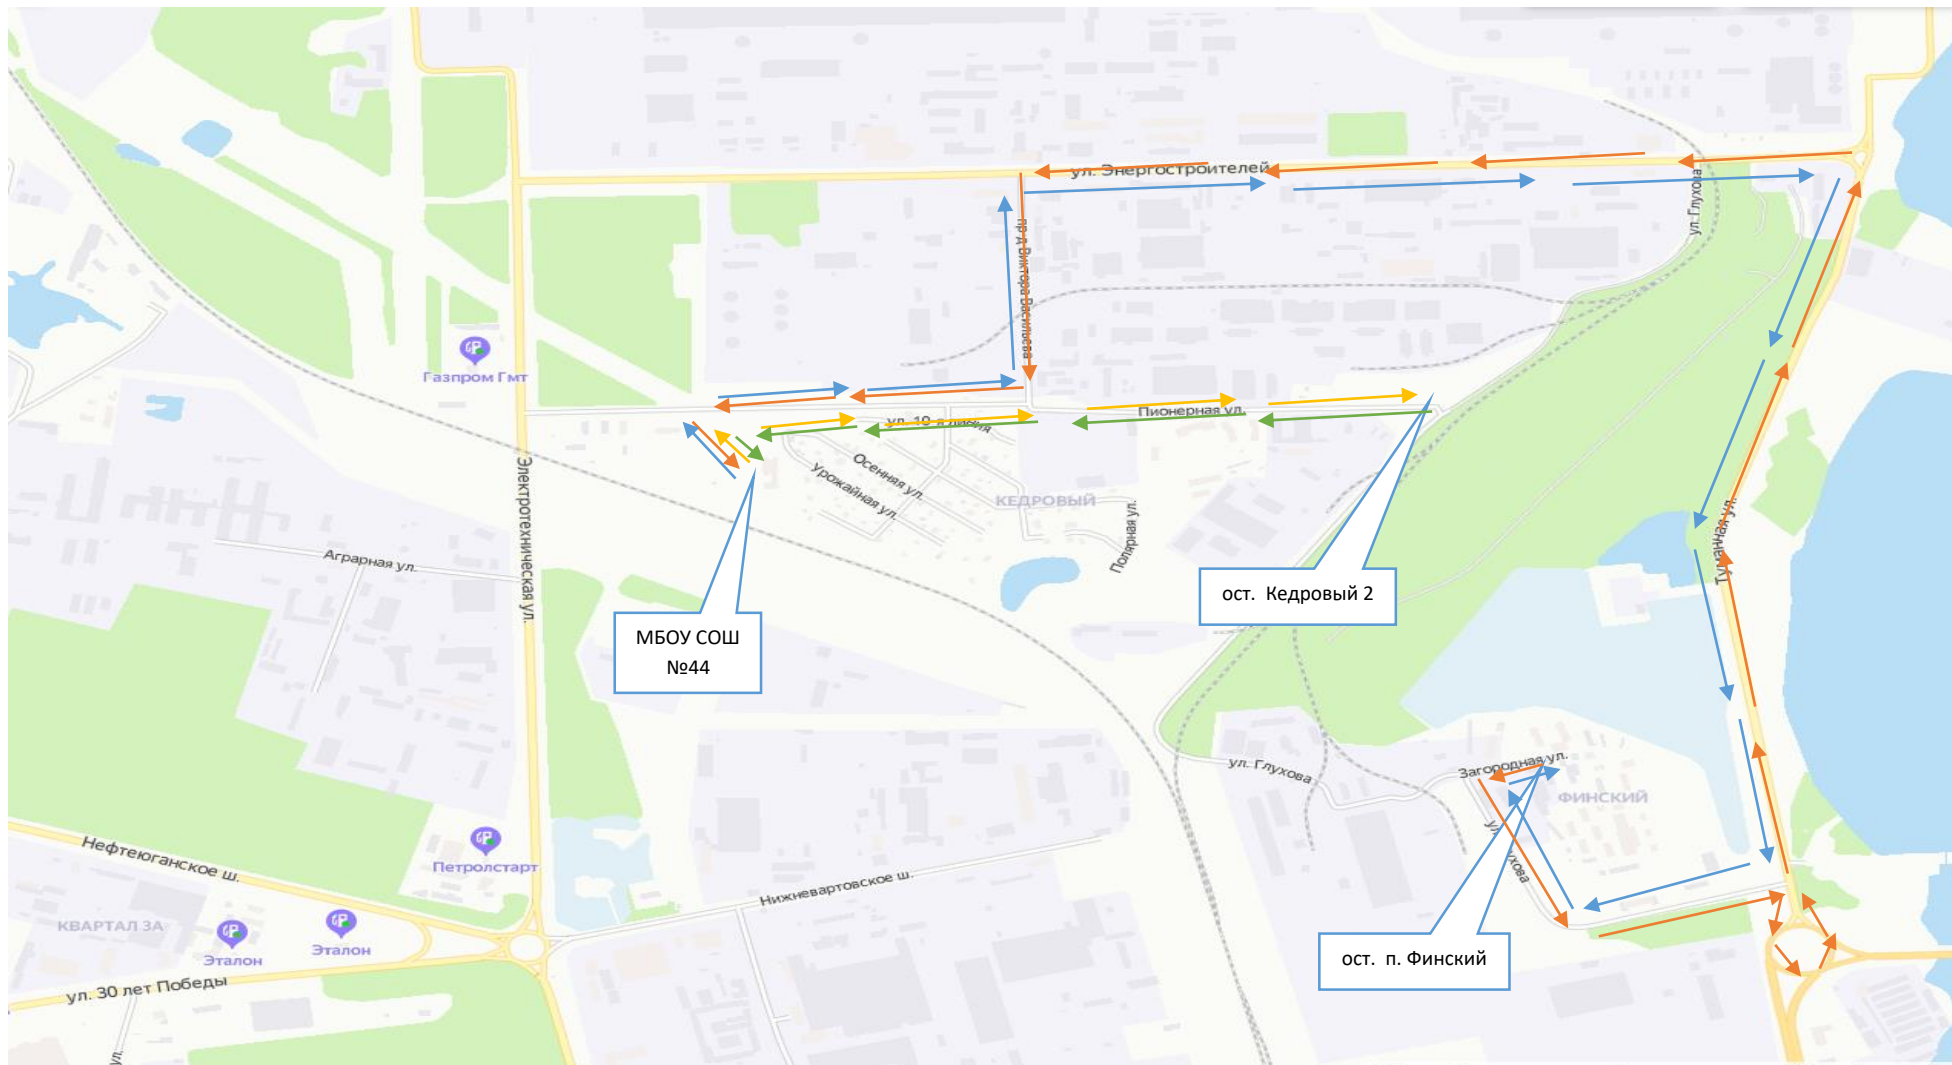

Маршрут движения школьного автобуса №1.

Маршрут №1: МБОУ СОШ №44 (ул. Пионерная, д.1) - Кооперативы «Хвойный, Искра, Здоровье» (ост «Проф-отель») - МБОУ СОШ №44 (ул. Пионерная, д.1)

туда (ост. магазин «Искра») →

← обратно (МБОУ СОШ №44) →

Маршрут движения школьного автобуса №2.

Маршрут №2: МБОУ СОШ №44 (ул. Пионерная, д.1) - Пос. Финский (ост. «Финский») - Пос. Кедровый-2 (ост. «Кедровый-2») - МБОУ СОШ №44 (ул. Пионерная, д.1)

Маршрут №3: МБОУ СОШ №44 (ул. Пионерная, д.1) – ЖК «Марьяна гора» (ост. Марьяна гора) – ЖК «Марьяна гора» (ост. Марьяна гора) – МБОУ СОШ №44 (ул. Пионерная, д.1)