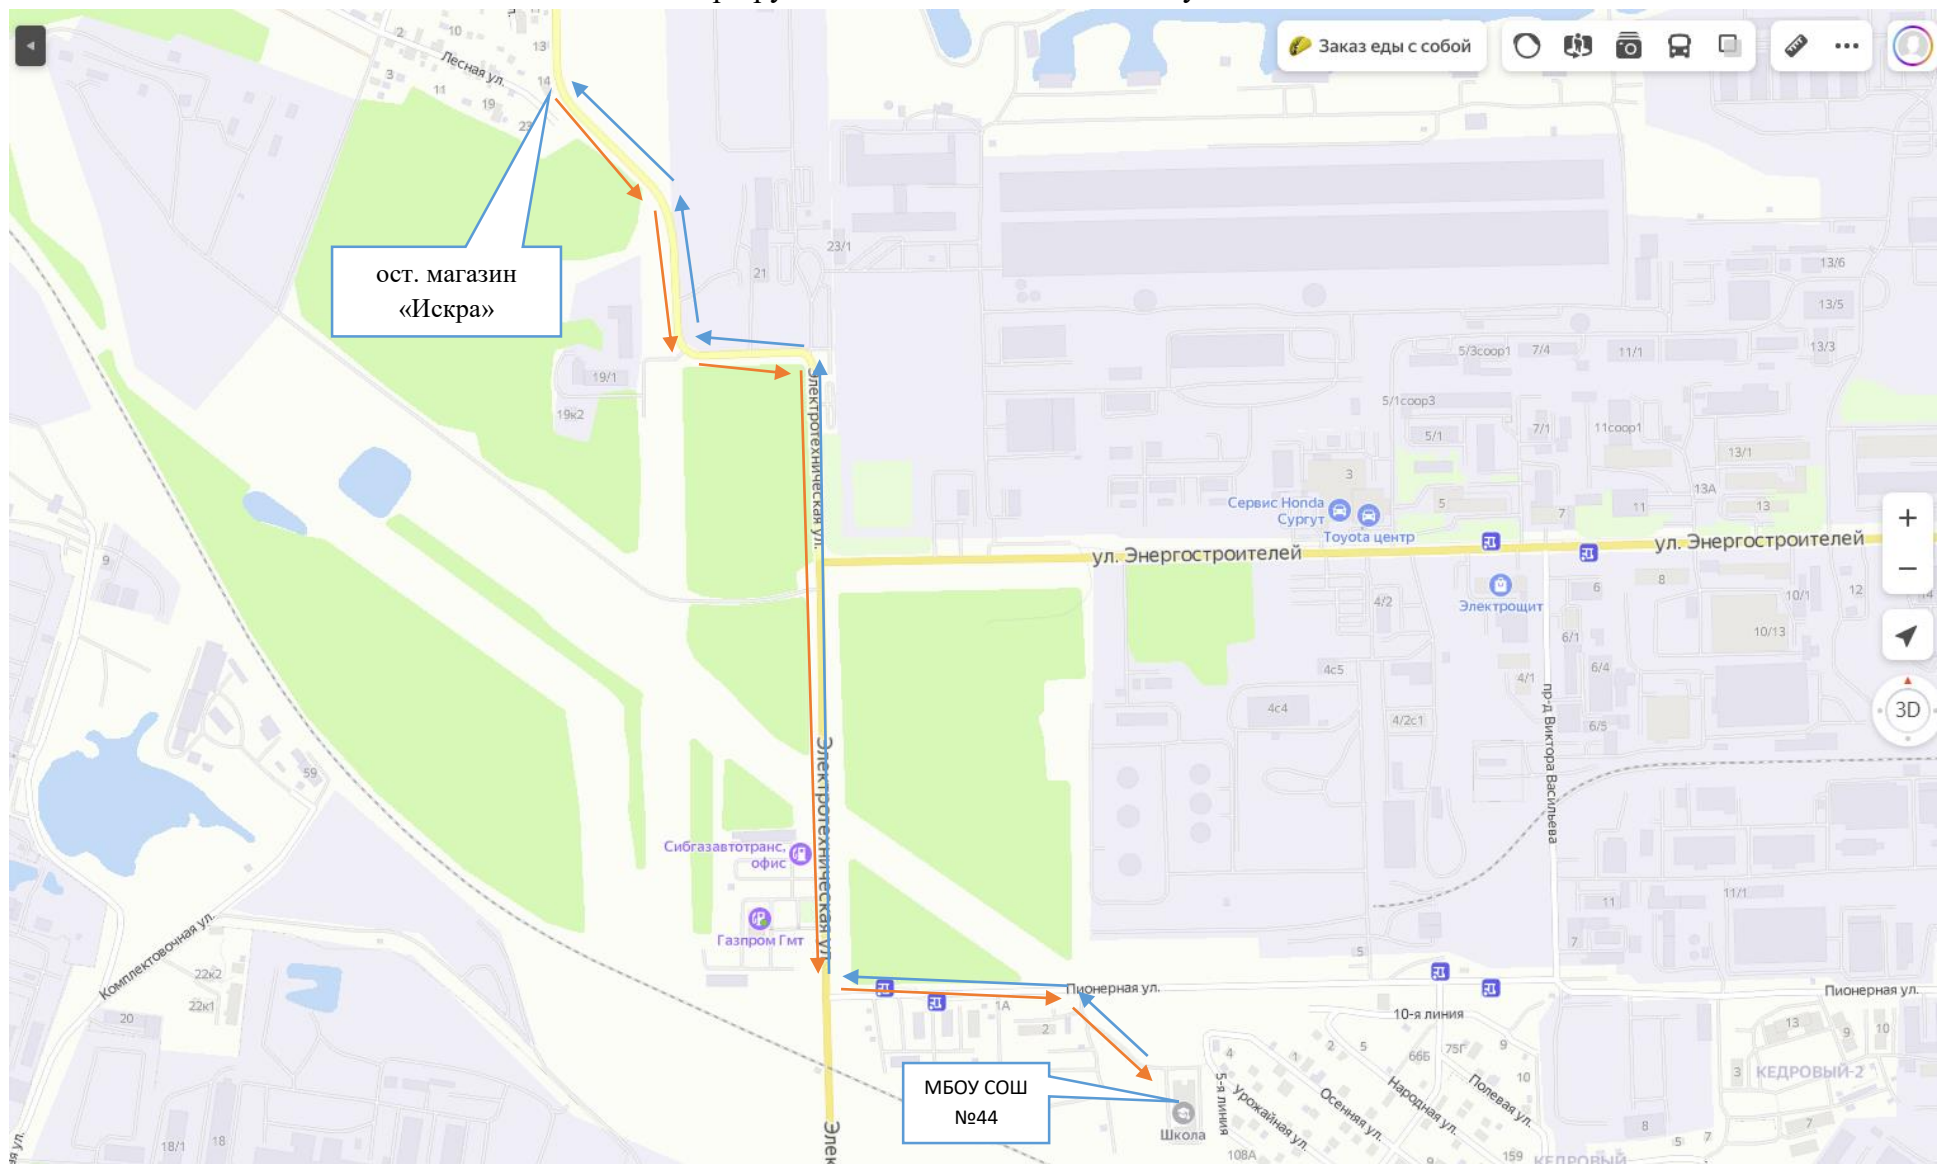

Маршрут движения школьного автобуса №1.

Маршрут №1: МБОУ СОШ №44 (ул. Пионерная, д.1) - Кооперативы «Хвойный, Искра, Здоровье» (ост «Проф-отель») - МБОУ СОШ №44 (ул. Пионерная, д.1)

туда (ост. магазин «Искра») →

← обратно (МБОУ СОШ №44) →

Маршрут движения школьного автобуса №2.

Маршрут №2: МБОУ СОШ №44 (ул. Пионерная, д.1) - Пос. Финский (ост. «Финский») - Пос. Кедровый-2 (ост. «Кедровый-2») - МБОУ СОШ №44 (ул. Пионерная, д.1)

Маршрут №3: МБОУ СОШ №44 (ул. Пионерная, д.1) – ЖК «Марьяна гора» (ост. Марьяна гора) – ЖК «Марьяна гора» (ост. Марьяна гора) – МБОУ СОШ №44 (ул. Пионерная, д.1)